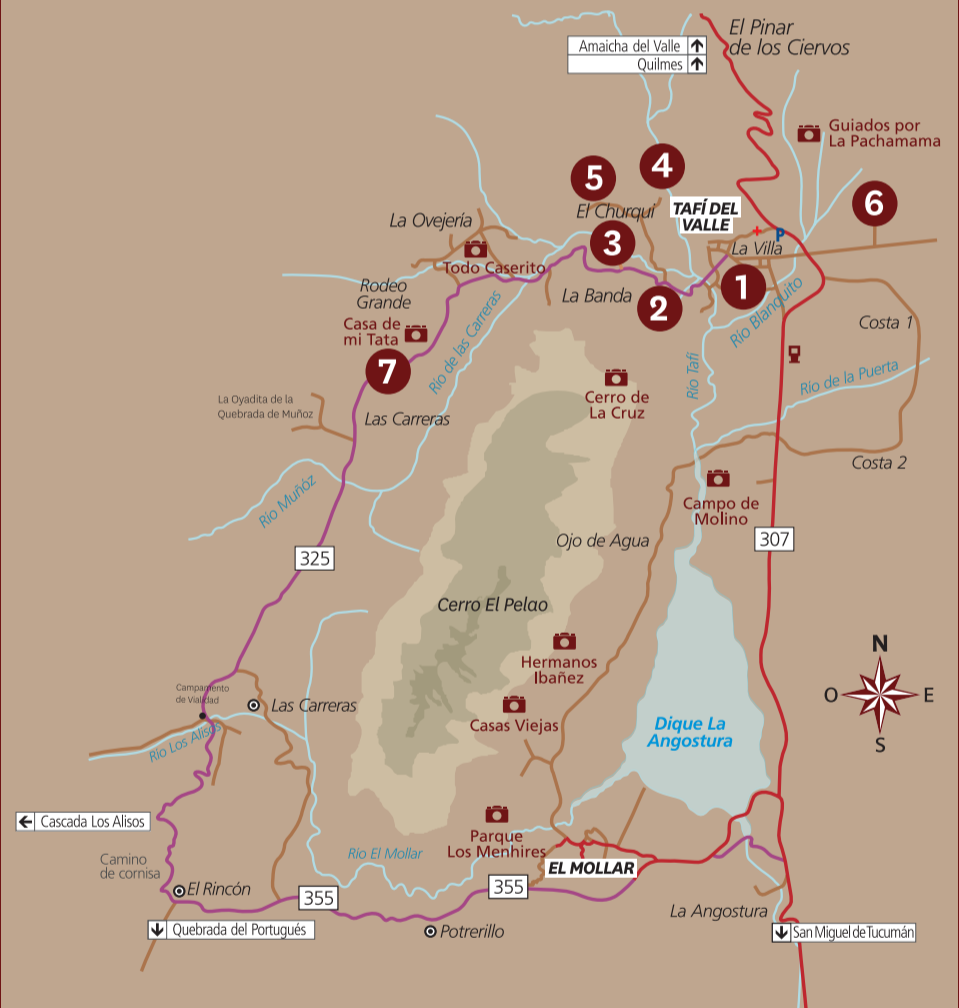

RUTA DEL ARTESANO

¿Qué va a encontrar?

Un recorrido auto guiado por Tafí del Valle y El Mollar, que invita a visitar los diferentes talleres de artesanías y podrá conocer la tradición, paisajes, historias y sentir la calidez de su gente que convierte el circuito en una experiencia única e inolvidable.

Cerámica

Tejidos

Tallado en piedra

Cuero y madera

Artesanos de Tafí del Valle Horarios de atención

 1	Ruta del Tejido Peatonal los Faroles Tel: 0381 155181486	Lunes a Sábados de 10:00 a 13:00 hs y de 16:00 a 20:00 hs
 2	Jezreel Mercado Artesanal - R.P 325 Tel: 0381 154695181	Llamar por teléfono antes de visitar
 3	NC Artesanías La Banda - RP 325 Tel: 0381 156292196	Lunes a Sábados de 10:00 a 13:00 hs y de 16:00 a 20:00 hs Domingos de 10:00 a 13:00 hs
 4	Grupo Warnipura Pje. Las Tolas s/n Tel: 0386 157607033	Todos los días de 14 a 18 hs
 5	Cerámica del Valle Pje. Eliseo Tolaba S/N Tel: 0381 155433998	Todos los días de 9 a 18 hs
 6	Truquía Los Cuartos Tel: 0381 155480427	Llamar por teléfono antes de visitar
 7	Antumalen Rodeo Grande 325 - km 7 Tel: 0381 156634994	Lunes, viernes y sábados de 9 a 17 hs

Mapa Tafí del Valle Map of Tafí del Valle

Referencias

-  **1** Ruta del tejido
-  **2** Jezreel
-  **3** NC artesanías
-  **4** Grupo Warnipura
-  **5** Cerámica del Valle
-  **6** Truquía
-  **7** Antumalen
-  **Lugares de interés**
-  **Estación de servicio**
-  **Policía**
-  **Hospital**
-  **Ruta pavimentada**
-  **Ruta empinada**
-  **Ruta enripiada**