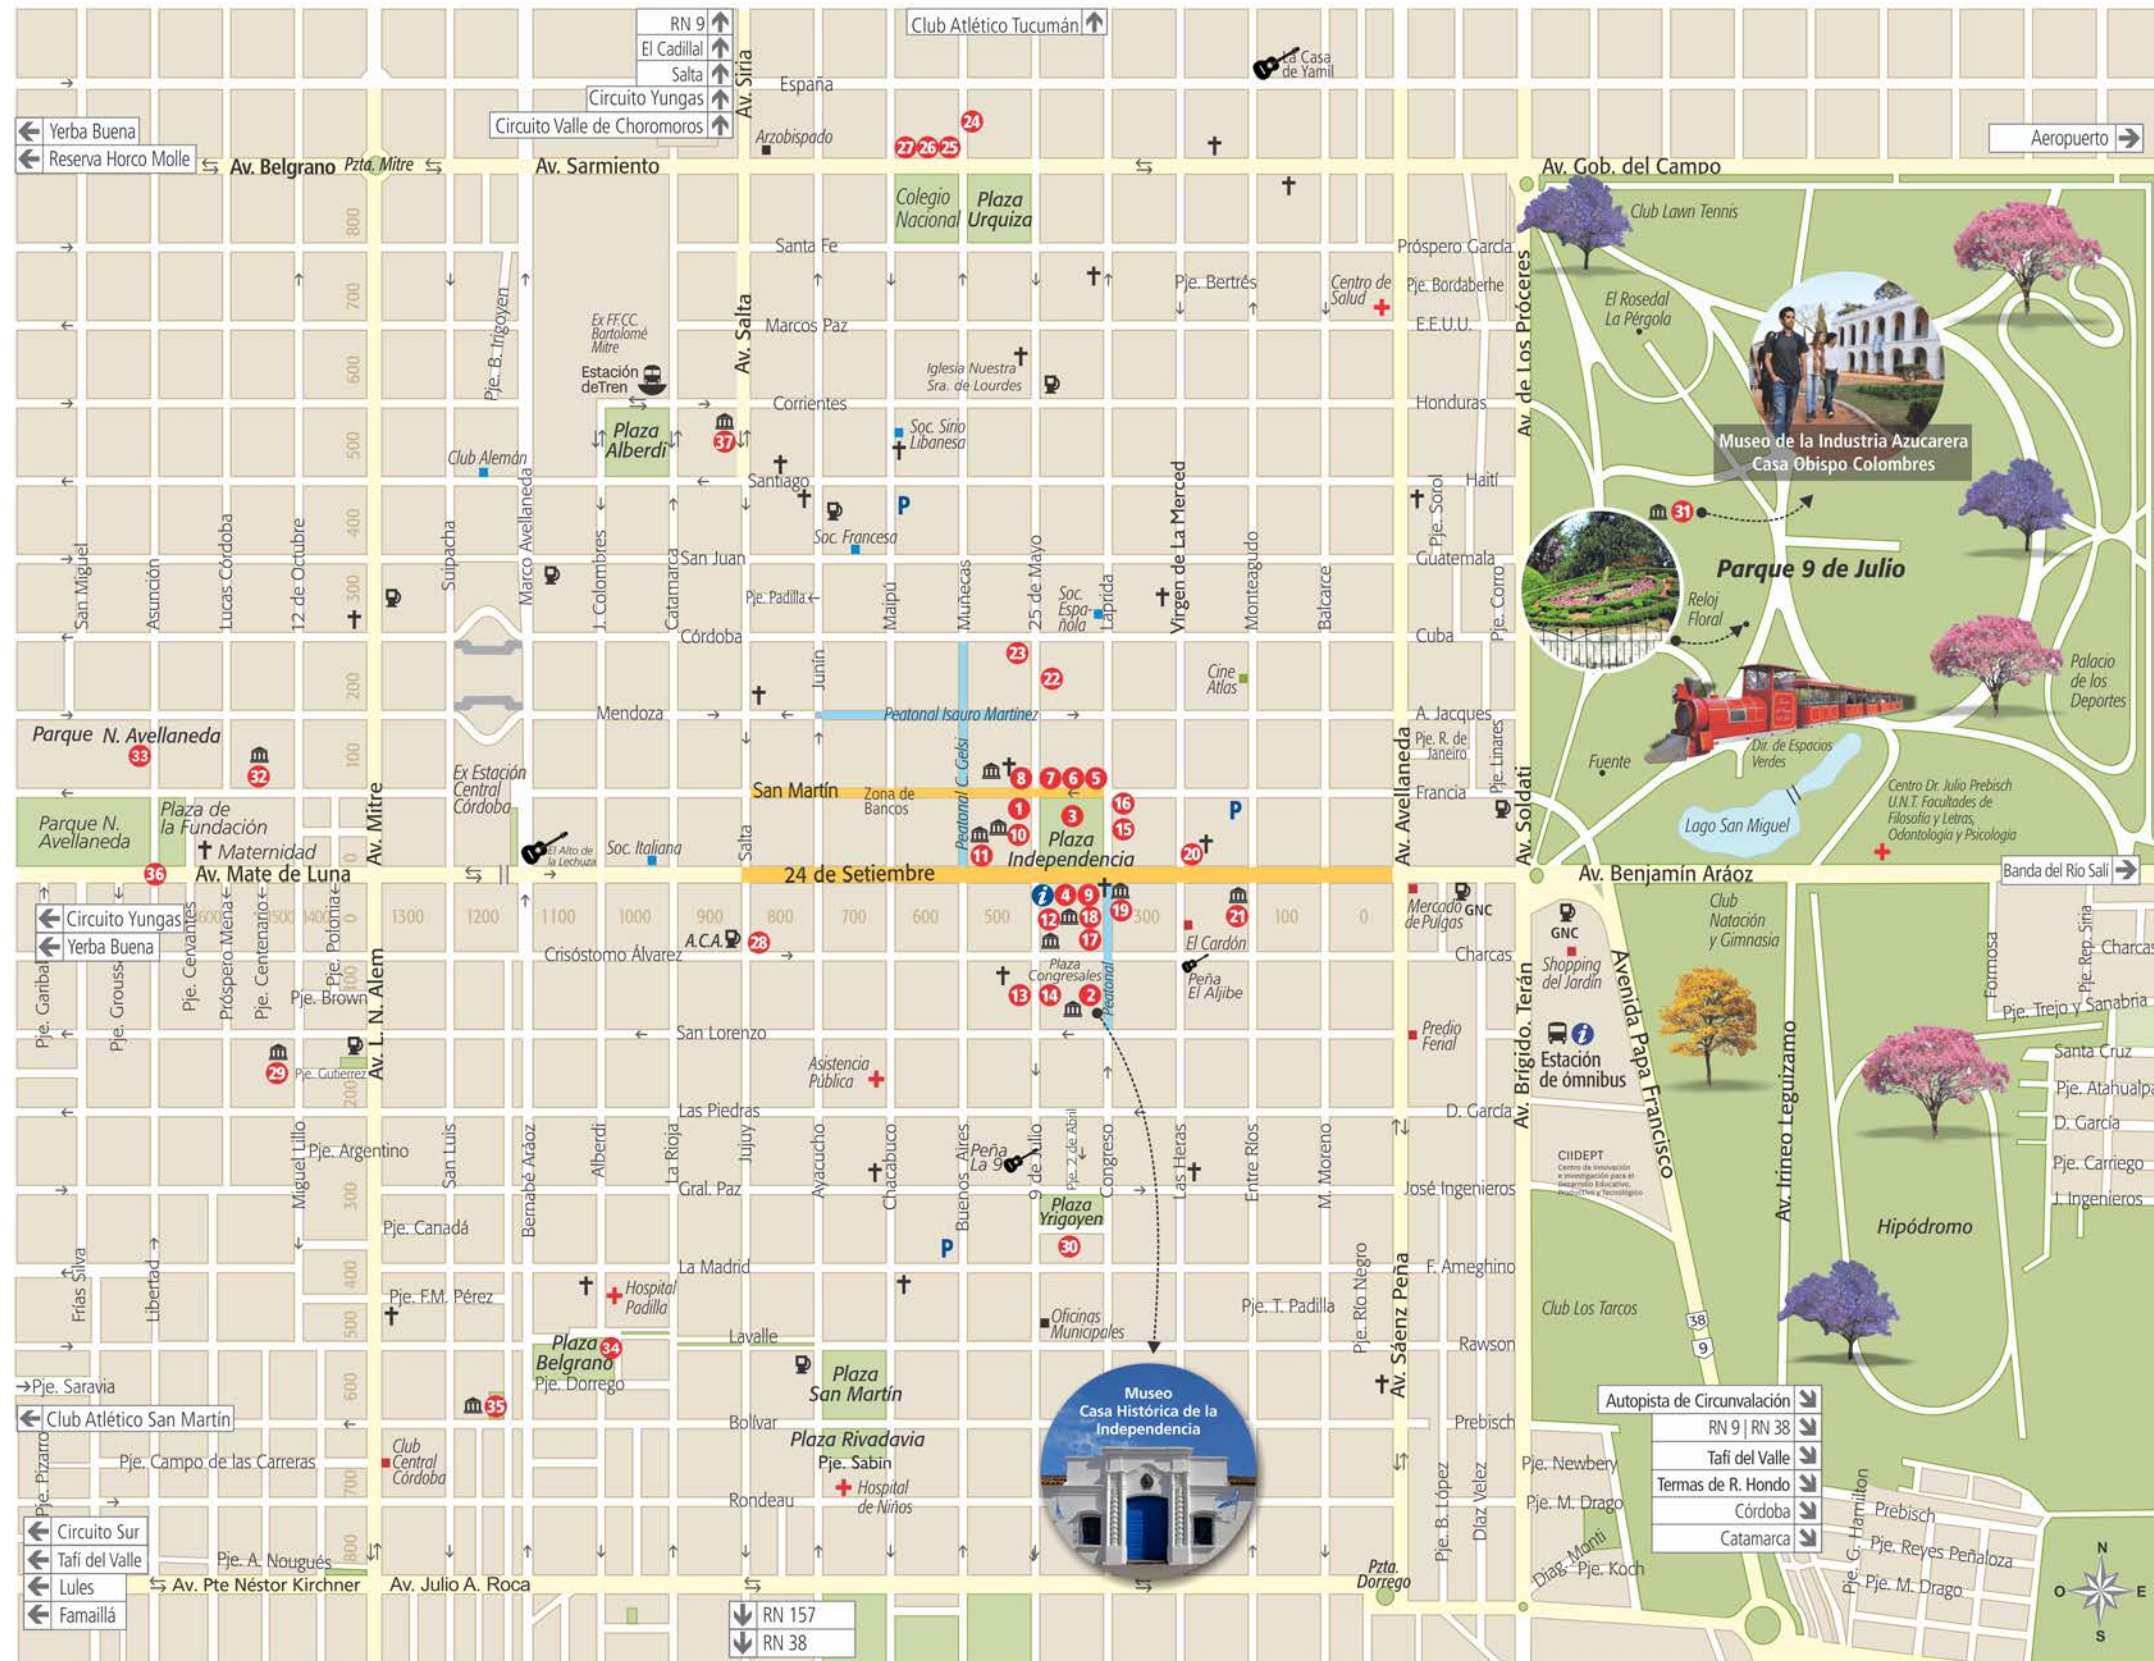

Plano San Miguel de Tucumán | Centro

- 1 Casa de Gobierno
- 2 Museo Casa Histórica de la Independencia
- 3 Plaza Independencia
- 4 Información Turística
- 5 Federación Económica
- 6 Jockey Club
- 7 Teatro Mercedes Sosa
- 8 Iglesia y Museo Histórico San Francisco
- 9 Iglesia Catedral
- 10 Museo Casa Padilla
- 11 Museo Folklórico
- 12 Museo de Bellas Artes Timoteo Navarro
- 13 Basílica Santo Domingo
- 14 Biblioteca Alberdi
- 15 Centro Cultural Rougés
- 16 Sala Bicentenario
- 17 Biblioteca Sarmiento
- 18 Museo de Arte Sacro
- 19 Museo Histórico Provincial Nicolás Avellaneda
- 20 Basílica La Merced
- 21 Museo Iramín
- 22 Centro Cultural E. F. Virla
- 23 Correo Argentino
- 24 Legislatura
- 25 Teatro San Martín
- 26 Ex Legislatura
- 27 Casino
- 28 Teatro Alberdi
- 29 MUL (Museo Miguel Lillo) Museo de Cs. Naturales Jardín Botánico
- 30 Palacio de Tribunales
- 31 Museo de la Ind. Azucarera Casa Obispo Colombres
- 32 MUNT - Museo de la Universidad Nacional de Tucumán
- 33 Cementerio del Oeste
- 34 Plaza Belgrano
- 35 Museo Casa Belgraniana
- 36 Monumento del Bicentenario
- 37 Museo Casa de la Ciudad